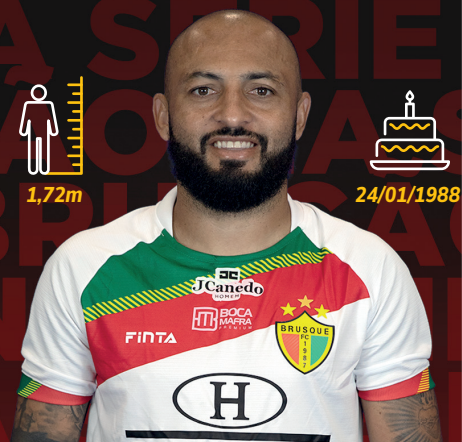

17

1,78m

08/07/1998

Volante  
**Madison**

Desde 04/2023

O Município 70 ANOS

BRASILEIRÃO SÉRIE B 2024

14

1,80m

20/06/2003

Lateral-esquerdo  
**Gabriel Lima**

Desde 08/2024

O Município 70 ANOS

BRASILEIRÃO SÉRIE B 2024

16

1,86m

15/04/2001

Lateral-esquerdo  
**Jhan Pool Torres**

Desde 08/2024

O Município 70 ANOS

BRASILEIRÃO SÉRIE B 2024

18

1,72m

24/01/1988

Volante  
**Rodolfo Potiguar**

Desde 09/2019

O Município 70 ANOS

O Município 70 ANOS

BRASILEIRÃO SÉRIE B 2024

19

Volante Serrato

Desde 12/2023