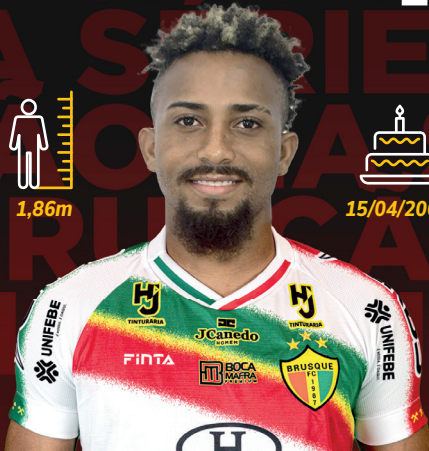

Lateral-esquerdo
Gabriel Lima

Desde 08/2024

O Município 70 ANOS

BRASILEIRÃO SÉRIE B 2024

16

1,86m

15/04/2001