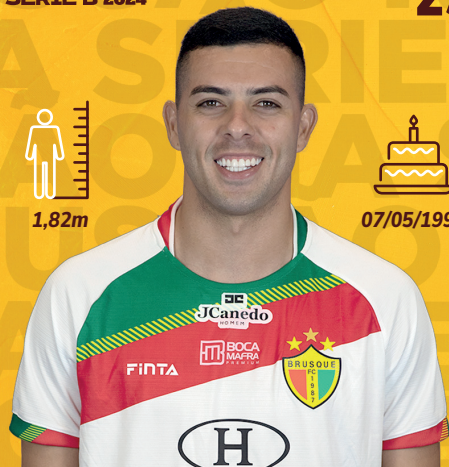

Desde 11/2022

O Município 70 ANOS

BRASILEIRÃO SÉRIE B 2024

25

1,82m

07/05/1997

Atacante  
**Dentinho**

Desde 08/2023

O Município 70 ANOS

BRASILEIRÃO SÉRIE B 2024

26

1,77m

11/10/1995

Atacante  
**Keké**

Desde 04/2024

O Município 70 ANOS

BRASILEIRÃO SÉRIE B 2024

27

1,82m

12/06/1999

Meio-campista  
**Diego Mathias**

Desde 04/2024

O Município 70 ANOS

BRASILEIRÃO SÉRIE B 2024

29

1,83m

16/02/1998

Atacante  
**Wellissol**

Desde 02/2024

O Município 70 ANOS

BRASILEIRÃO SÉRIE B 2024

28