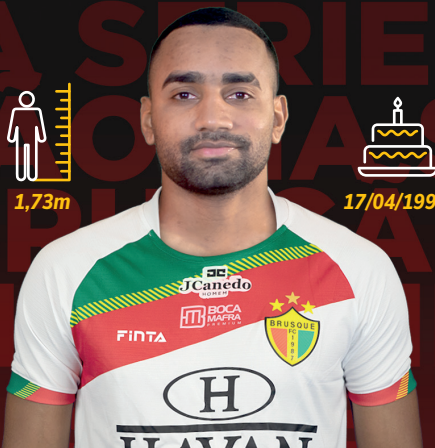

BRASILEIRÃO SÉRIE B 2024

21

Volante Lorran

Desde 08/2024

BRASILEIRÃO SÉRIE B 2024

23

Volante Paulinho

Desde 09/2024

O Município 70 ANOS

O Município 70 ANOS

BRASILEIRÃO SÉRIE B 2024

20

Meio-campista Dionísio

Desde 01/2024

O Município 70 ANOS

BRASILEIRÃO SÉRIE B 2024