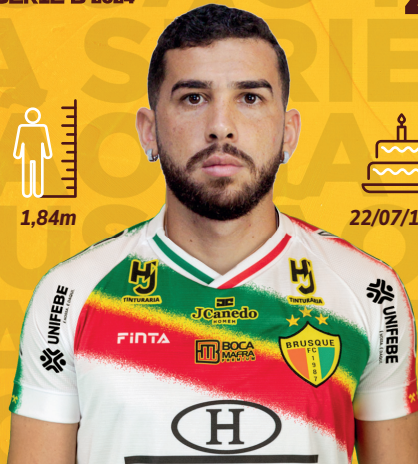

Volante  
**Rodolfo Potiguar**

Desde 09/2019

O Município 70 ANOS

O Município 70 ANOS

BRASILEIRÃO SÉRIE B 2024

19

Volante Serrato

Desde 12/2023

BRASILEIRÃO SÉRIE B 2024

21

Volante Lorran

Desde 08/2024

BRASILEIRÃO SÉRIE B 2024

23

Volante Paulinho

Desde 09/2024