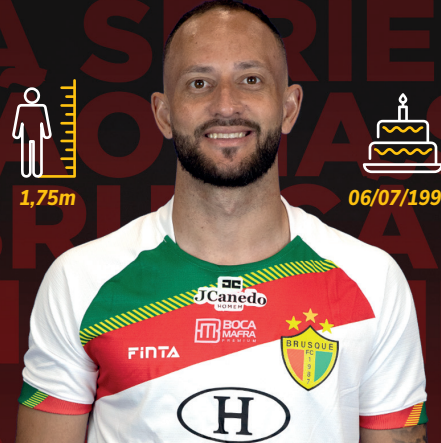

Atacante
Paulinho Moccelin

Desde 12/2023

O Município 70 ANOS

BRASILEIRÃO SÉRIE B 2024

30

1,75m

06/07/1991

Atacante
Diego Tavares

Desde 05/2023

O Município 70 ANOS