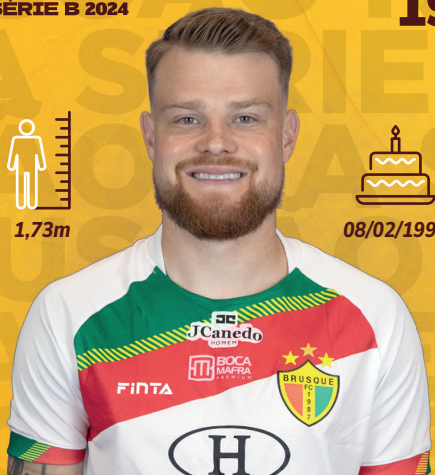

1,80m

20/06/2003

Lateral-esquerdo  
**Gabriel Lima**

Desde 08/2024

O Município 70 ANOS

BRASILEIRÃO SÉRIE B 2024

16

1,86m

Volante  
**Rodolfo Potiguar**

Desde 09/2019

O Município 70 ANOS

O Município 70 ANOS

BRASILEIRÃO SÉRIE B 2024

19

Volante Serrato

Desde 12/2023

BRASILEIRÃO SÉRIE B 2024

21

Volante Lorran

Desde 08/2024

BRASILEIRÃO SÉRIE B 2024

23

Volante Paulinho

Desde 09/2024