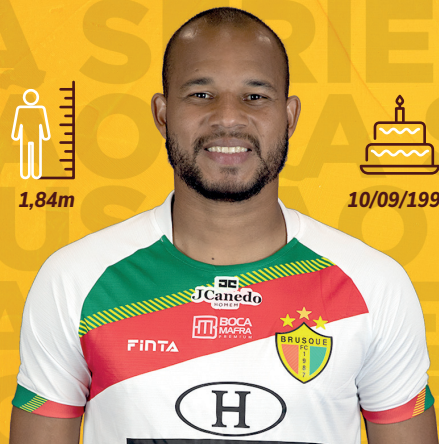

BRASILEIRÃO SÉRIE B 2024

41

1,84m

10/09/1993

Atacante  
Olávio

de 12/2022 a 08/2024

O Município 70 ANOS

BRASILEIRÃO SÉRIE B 2024