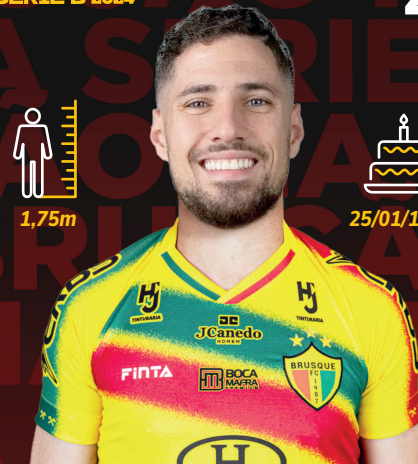

O Município 70 ANOS

BRASILEIRÃO SÉRIE B 2024

24