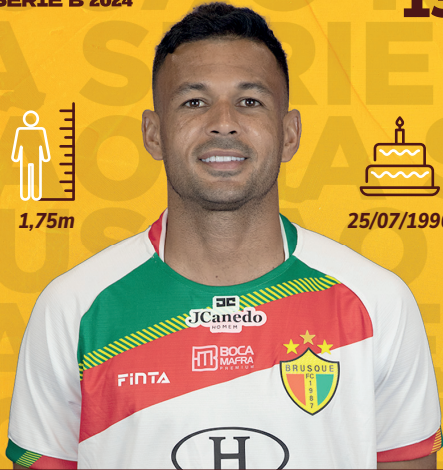

O Município 70 ANOS

BRASILEIRÃO SÉRIE B 2024

13

1,75m

25/07/1990

Lateral-direito  
**Cristovam**

Desde 12/2023

O Município 70 ANOS

BRASILEIRÃO SÉRIE B 2024

15

1,87m

19/04/1997

Zagueiro  
**Gabriel Pinheiro**

Desde 08/2024

O Município 70 ANOS

BRASILEIRÃO SÉRIE B 2024

17

1,78m

08/07/1998

Volante  
**Madison**

Desde 04/2023

O Município 70 ANOS

BRASILEIRÃO SÉRIE B 2024

14

1,80m

20/06/2003

Lateral-esquerdo  
**Gabriel Lima**

Desde 08/2024

O Município 70 ANOS

BRASILEIRÃO SÉRIE B 2024

16

1,86m