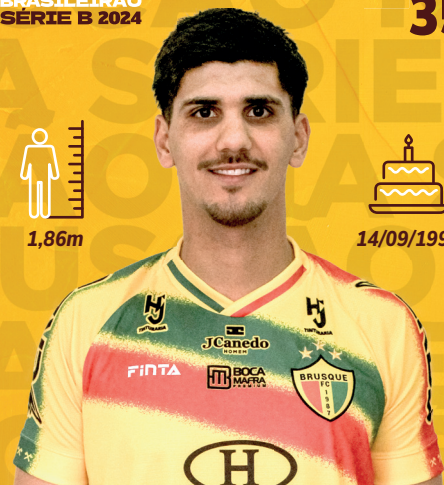

1,68m

16/03/1994

Atacante  
**Paulinho Moccelin**

Desde 12/2023

O Município 70 ANOS

BRASILEIRÃO SÉRIE B 2024

30

1,75m

# O Município 70 ANOS

BRASILEIRÃO SÉRIE B 2024

35

1,86m

14/09/1996

Atacante  
**Rodrigo Pollero**  
Desde 08/2024