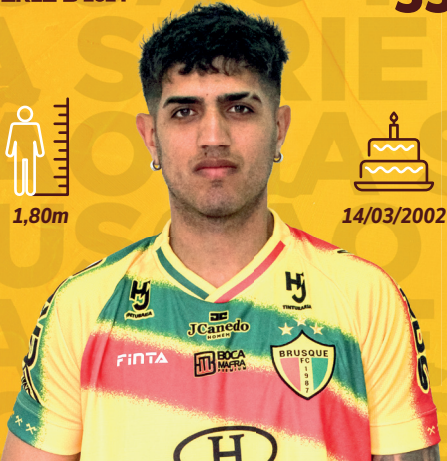

## O Município 70 ANOS

BRASILEIRÃO SÉRIE B 2024

33

1,80m

14/03/2002

Atacante  
**Matías Ocampo**

Desde 08/2024