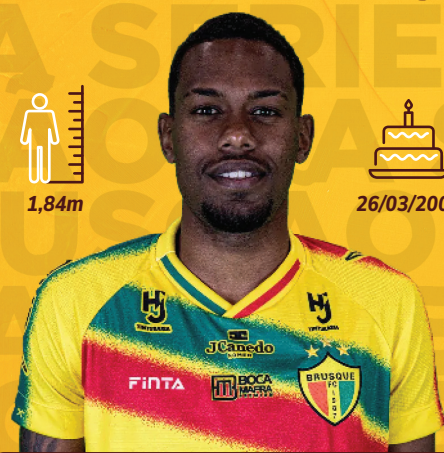

## O Município 70 ANOS

BRASILEIRÃO SÉRIE B 2024

34

1,79m

23/05/1990

Atacante  
**Guilherme Queiróz**

Desde 12/2022

## O Município 70 ANOS

BRASILEIRÃO SÉRIE B 2024

36

1,84m

26/03/2004

Atacante  
**Neto**  
Desde 2022