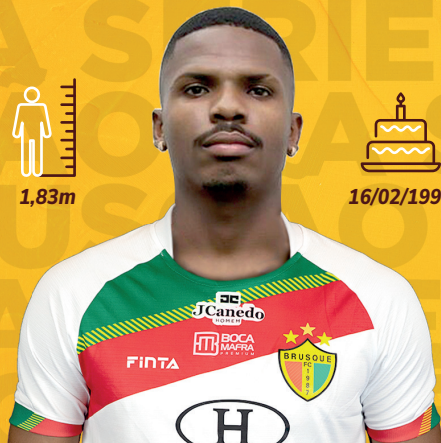

O Município 70 ANOS

BRASILEIRÃO SÉRIE B 2024

26

1,77m

11/10/1995

Atacante  
**Keké**

Desde 04/2024

O Município 70 ANOS

BRASILEIRÃO SÉRIE B 2024

27

1,82m

12/06/1999

Meio-campista  
**Diego Mathias**

Desde 04/2024

O Município 70 ANOS

BRASILEIRÃO SÉRIE B 2024

29

1,83m

16/02/1998

Atacante  
**Wellissol**

Desde 02/2024

O Município 70 ANOS

BRASILEIRÃO SÉRIE B 2024

28

1,68m

16/03/1994

Atacante  
**Paulinho Moccelin**

Desde 12/2023

O Município 70 ANOS

BRASILEIRÃO SÉRIE B 2024

30

1,75m