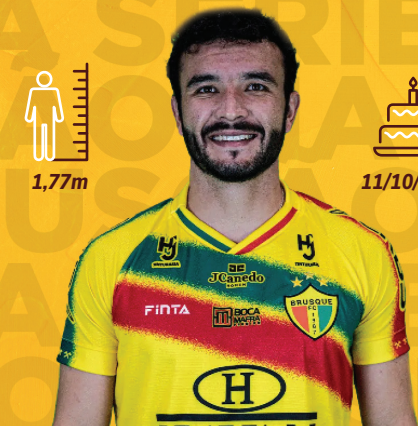

Desde 11/2022

O Município 70 ANOS

BRASILEIRÃO SÉRIE B 2024

25

1,82m

07/05/1997

Atacante  
**Dentinho**

Desde 08/2023

O Município 70 ANOS

BRASILEIRÃO SÉRIE B 2024

26

1,77m

11/10/1995

Atacante  
**Keké**

Desde 04/2024

O Município 70 ANOS

BRASILEIRÃO SÉRIE B 2024

27

1,82m

12/06/1999

Meio-campista  
**Diego Mathias**

Desde 04/2024

O Município 70 ANOS

BRASILEIRÃO SÉRIE B 2024

29

1,83m

16/02/1998

Atacante  
**Wellissol**

Desde 02/2024

O Município 70 ANOS

BRASILEIRÃO SÉRIE B 2024

28